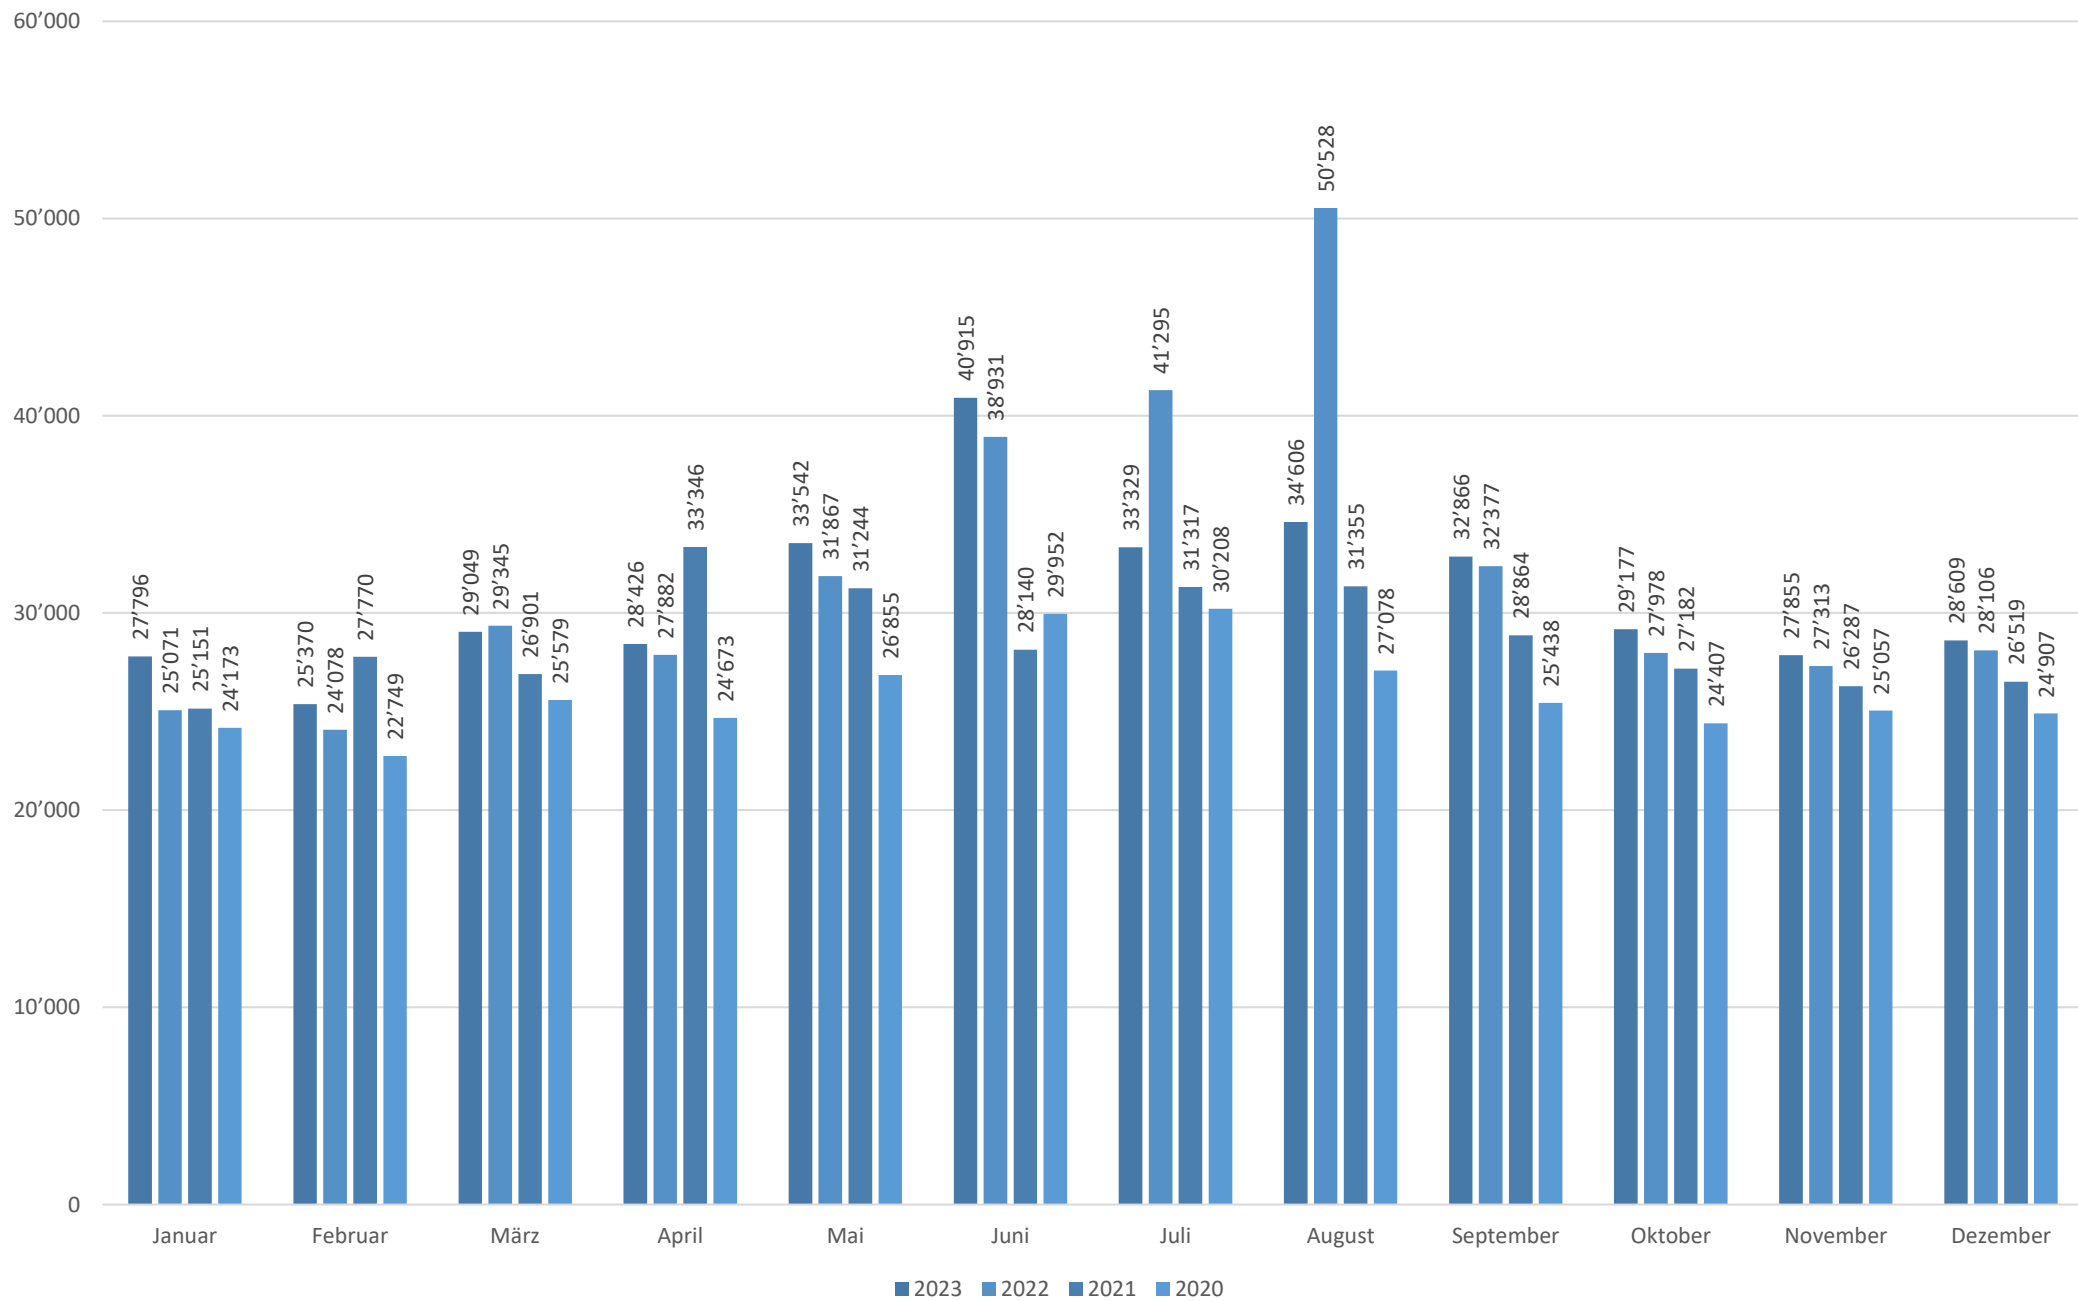

4 Jahres Schnitt, Gesamter Verbrauch in m³

Monatliche Aufteilung Wasserverbrauch 2023 in m³