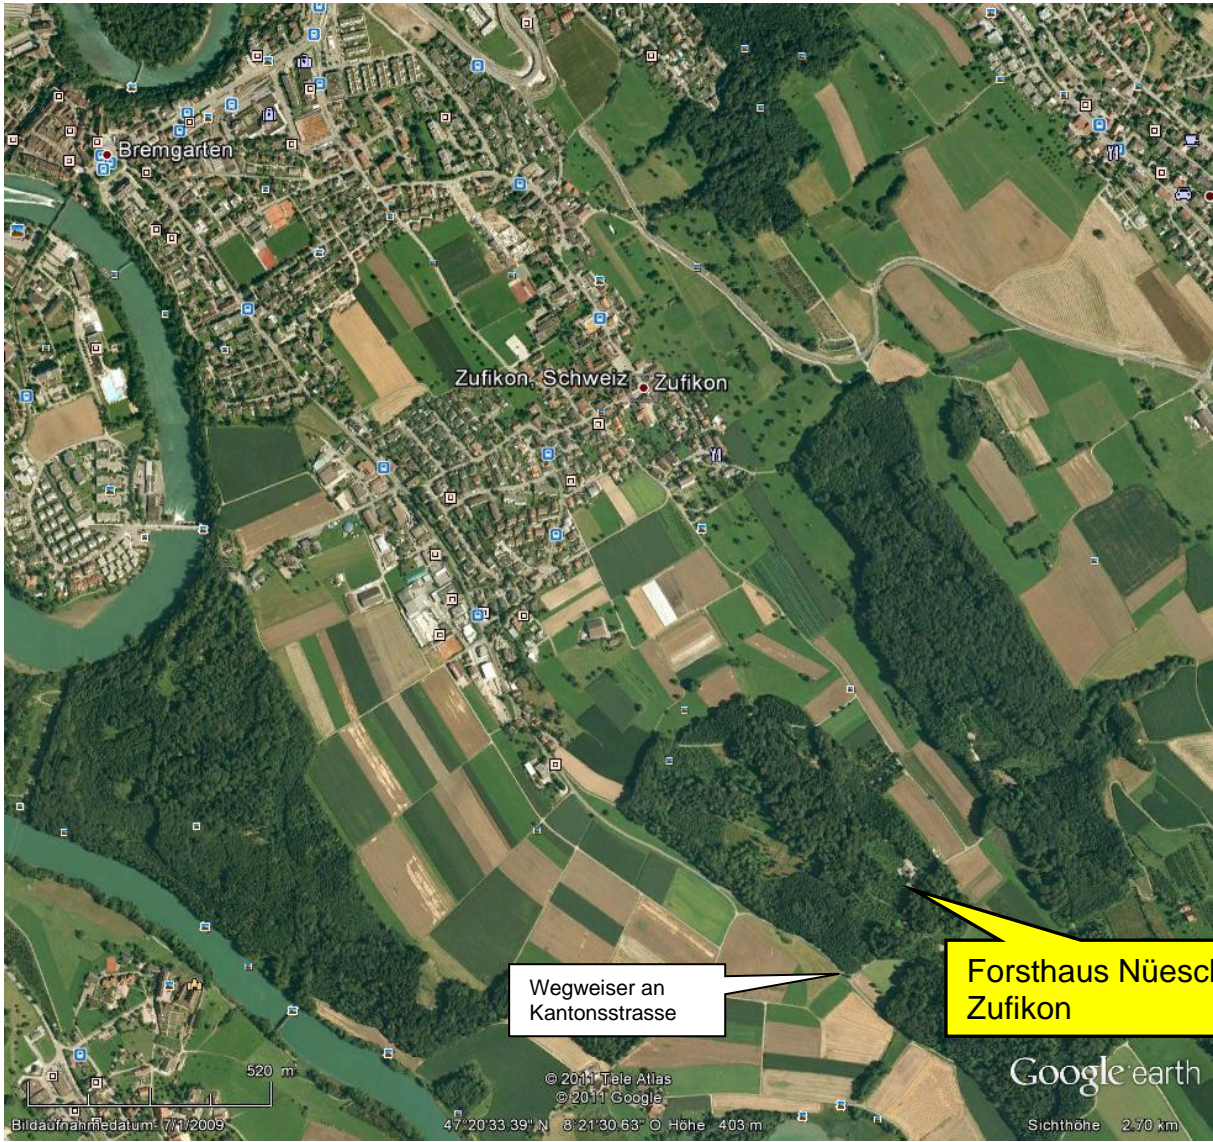

Wegweiser an
Kantonsstrasse

Forsthaus Nüesch,
Zufikon

Bildaufnahmedatum: 7/1/2009

Google earth

Sichthöhe: 2.70 km